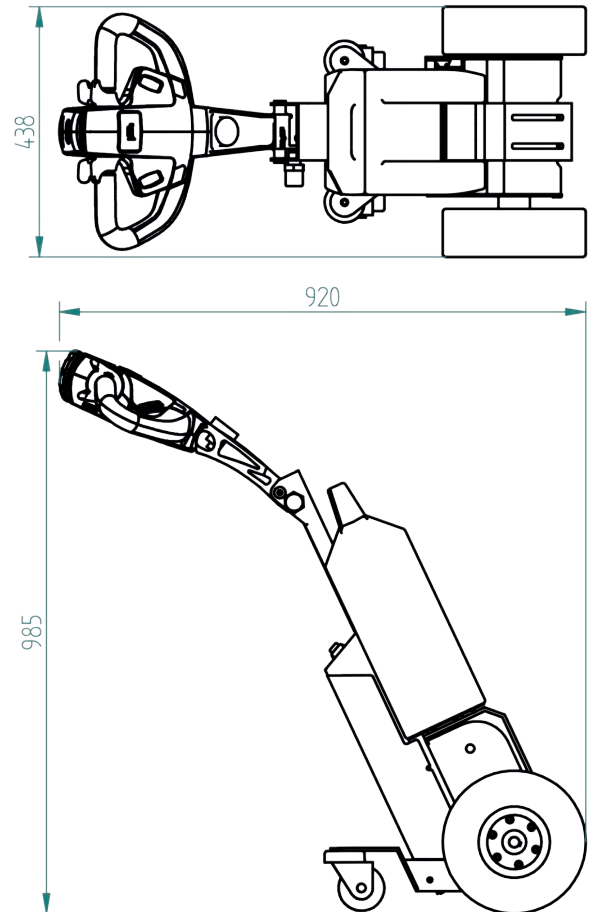

Spécifications T1000 RVS

Châssis	Acier inoxydable perlé
Entraînement	24V DC, 300W, 100 tr/min
Poids	43 kg (avec batterie)
Poids de la remorque	Max. 1000 kg
Batterie	Pack batterie interchangeable
Vitesse	Max. 5 km/h, librement programmable
Roues d'entraînement	Tout caoutchouc non marquant $\varnothing 250 \times 80$ mm
Largeur	438mm
Longueur	920mm
Hauteur Adze	750-985mm (variable)
Plié	831mm
Niveau sonore	63,8 dB
À utiliser entre	-40 °C / 70 °C
Classe de protection	Machine IP44

Dimensions T1000 RVS

Puissance de traction T1000 RVS (en kg)

*Mesuré avec un chariot avec 2 roulettes pivotantes et 2 roulettes fixes. Diamètre de la roue : 160mm

Standard T1000 RVS

Pièces standard T1000 RVS

Chargeur 24V 5A avec
câble de chargement

Numéro de pièce:
OPT0009

Batterie AGM, 22 Ah

Numéro de pièce:
OPT0110

Roue d'entraînement non
marquante (caout)

Numéro de pièce:
M0249

Tête de timon réglable

Numéro de pièce:
Standardpart 1

Interrupteur de sécurité

Numéro de pièce:
Standardpart 2

2 vitesses programmables

Numéro de pièce:
Standardpart 3

Pièces standard T1000 RVS

Moteur T1000 sans frein

Numéro de pièce:
M1032

Indicateur LED de la batte-
rie LBF318-24V