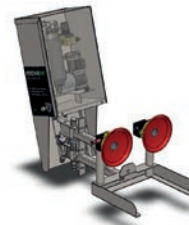

Crochet sous vide pour chariots en acier

Numéro d'article:
H0093