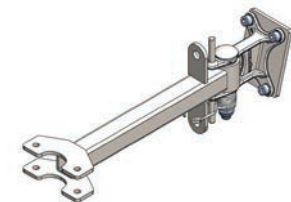

Options T1000 RVS

Station de charge pour 5 batteries

Numéro d'article:
OPT0039

Chargeur inoxydable pour 5 batteries

Numéro d'article:
OPT0039-RVS

Supplément station de charge unique

Numéro d'article:
OPT0261

Crochet de base acier 15° inoxydable

Numéro d'article:
H7011

MOVEXX

Numéro d'article:
OPT0012

Module de levage pour crochets acier ino

Numéro d'article:
OPT0050-RVS

Module de verrouillage électrique pour c

Numéro d'article:
OPT0129