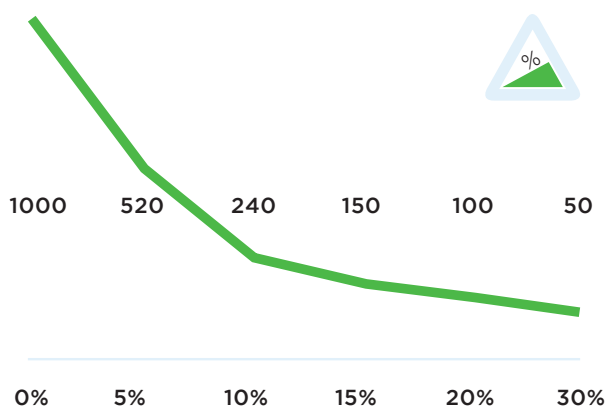

Spécifications T1000 RVS

Châssis	Acier inoxydable perlé
Entraînement	24V DC, 300W, 100 tr/min
Poids	43 kg (avec batterie)
Poids de la remorque	Max. 1000 kg
Batterie	Pack batterie interchangeable
Vitesse	Max. 5 km/h, librement programmable
Roues d'entraînement	Tout caoutchouc non marquant $\varnothing 250 \times 80$ mm
Largeur	438mm
Longueur	920mm
Hauteur Adze	750-985mm (variable)
Plié	831mm
Niveau sonore	63,8 dB
À utiliser entre	-40 °C / 70 °C
Classe de protection	Machine IP44

Dimensions T1000 RVS

Puissance de traction T1000 RVS (en kg)

*Mesuré avec un chariot avec 2 roulettes pivotantes et 2 roulettes fixes. Diamètre de la roue : 160mm

Standard T1000 RVS

Pièces standard T1000 RVS