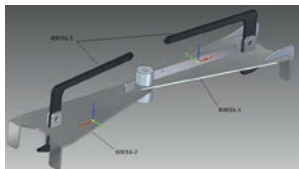

Attelage, intervalle 42 mm

Numéro d'article:
K0010

Support d'attelage Ø6
(Deli XL)

Numéro d'article:
K0012

Attelage pour chariots
Norm

Numéro d'article:
K0016

Limitation de l'angle cro-
chet 15 degrés

Numéro d'article:
OPT0218