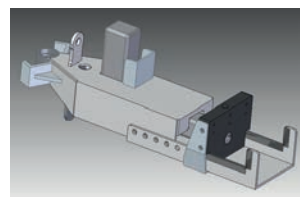

Movexx étiquette Parking

Numéro d'article:
OPT0245

HA245.55.45.0.0 (acier inoxydable)

Numéro d'article:
H0004 CLEAN RM

Crochet sous vide pour chariots en acier

Numéro d'article:
H0093

Crochet de serrage en acier inoxydable