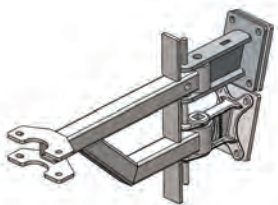

Crochet de base 15° acier inoxydable

Numéro d'article:
H7061

MOVEXX

Numéro d'article:
OPT0012

Module de levage pour crochets acier ino

Numéro d'article:
OPT0050-RVS

Movexx étiquette Parking

Numéro d'article:
OPT0245