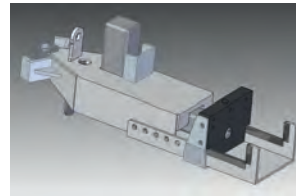

Crochet de serrage en acier inoxydable

Numéro d'article:
H0096