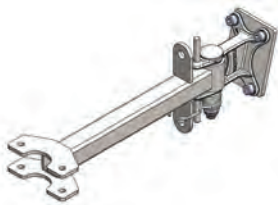

Crochet de base acier 15° inoxydable

Numéro d'article:
H7011