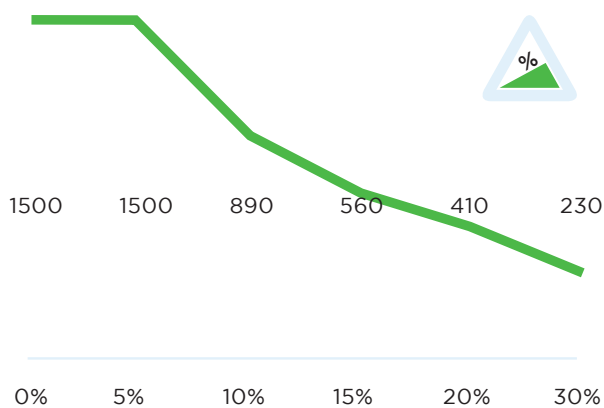

Puissance de traction T1500-CLEAN ROOM (en kg)

*Mesuré avec un chariot avec 2 roulettes pivotantes et 2 roulettes fixes. Diamètre de la roue : 160mm