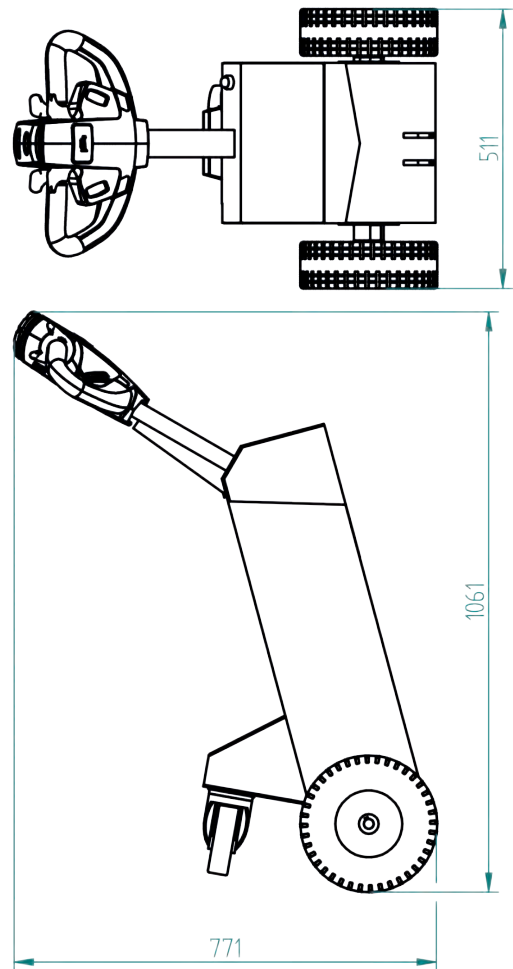

Spécifications T1500-CLEAN ROOM

Châssis	Acier inoxydable perlé
Entraînement	24V DC, 600W, 100 tr/min
Poids	105 kg
Poids de la remorque	1500 kg
Batterie	Intégrée
Vitesse	Max. 4,7 km/h
Roues d'entraînement	Tout caoutchouc non marquant ø250x80 mm
Largeur	511mm
Longueur	771mm
Hauteur Adze	1061mm
Plié	N/A
Niveau sonore	68,5 dB
À utiliser entre	-40 °C / 70 °C
Classe de protection	Machine IP44

Dimensions T1500-CLEAN ROOM

Puissance de traction T1500-CLEAN ROOM (en kg)

*Mesuré avec un chariot avec 2 roulettes pivotantes et 2 roulettes fixes. Diamètre de la roue : 160mm

Standard T1500-CLEAN ROOM

Pièces standard T1500-CLEAN ROOM

Indicateur LED de la batterie LBF318-24V

Numéro de pièce:
M0123

Chargeur intégré 24V-4Ah avec retour

Numéro de pièce:
M0246

Roue d'entraînement non marquante (caout)

Numéro de pièce:
M0249

Interrupteur de sécurité