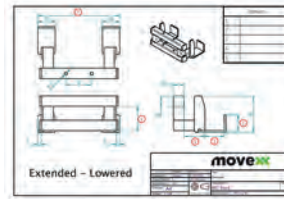

Crochet Sur Mesure

Indiquez les mesures en détail dessin

Numéro d'article:
HE5000