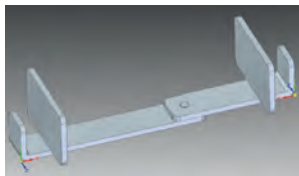

Mâchoire d'attelage 20
mm

Numéro d'article:
K0027