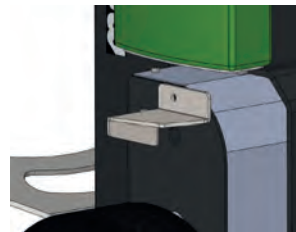

Pièce de soudure pour
chariots

Profile 50x50mm.

Numéro d'article:
OPT0032

Pièce boulonnée pour
chariots

Profile 50x50mm.

Numéro d'article:
OPT0033

Limitation de l'angle cro-
chet 15 degrés

Numéro d'article:
OPT0218