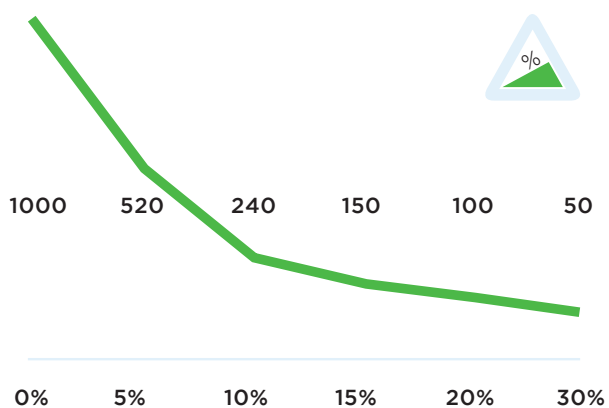

Puissance de traction T1000 (en kg)

*Mesuré avec un chariot avec 2 roulettes pivotantes et 2 roulettes fixes. Diamètre de la roue : 160mm