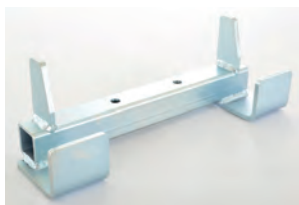

Pour chariot de levage Hart-wall

Numéro d'article:
H0003

HA250.43.35.0.0