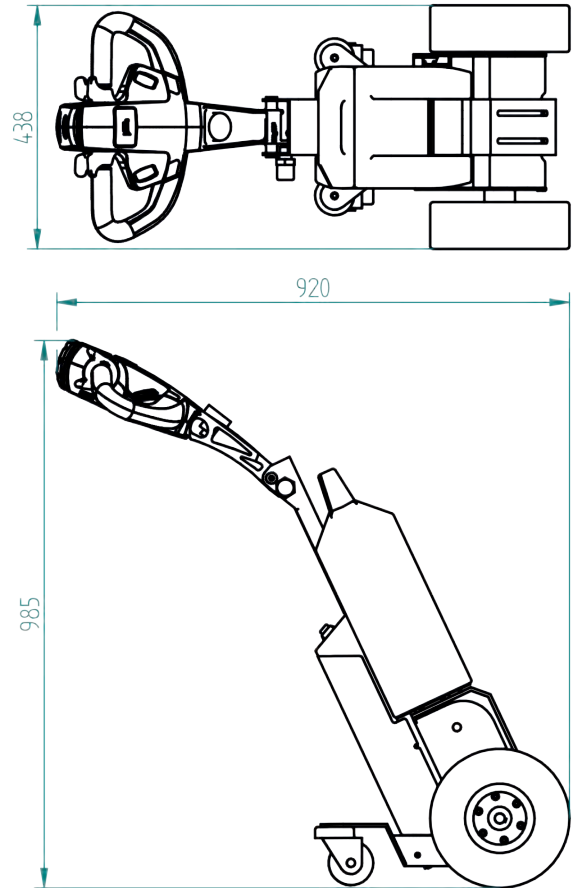

Spécifications T1000

Châssis	Acier poudré
Entraînement	24V DC, 300W, 100 tr/min
Poids	43 kg (avec batterie)
Poids de la remorque	Max. 1000 kg
Batterie	Pack batterie interchangeable
Vitesse	Max. 5 km/h, librement programmable
Roues d'entraînement	Tout caoutchouc ø250x80 mm
Largeur	438 mm
Longueur	920mm
Hauteur Adze	750-985 mm (variable)
Plié	831 mm
Niveau sonore	63,8 dB
À utiliser entre	-40 °C / 70 °C
Classe de protection	Machine IP44

Dimensions T1000

Puissance de traction T1000 (en kg)

*Mesuré avec un chariot avec 2 roulettes pivotantes et 2 roulettes fixes. Diamètre de la roue : 160mm

Standard T1000

Pièces standard T1000

Chargeur 24V 5A avec
câble de chargement

Numéro de pièce:
OPT0009

Batterie AGM, 22 Ah

Numéro de pièce:
OPT0110

Roue d'entraînement
entièrement en caoutchouc

Numéro de pièce:
M0248

Tête de timon réglable

Numéro de pièce:
Standardpart 1

Interrupteur de sécurité