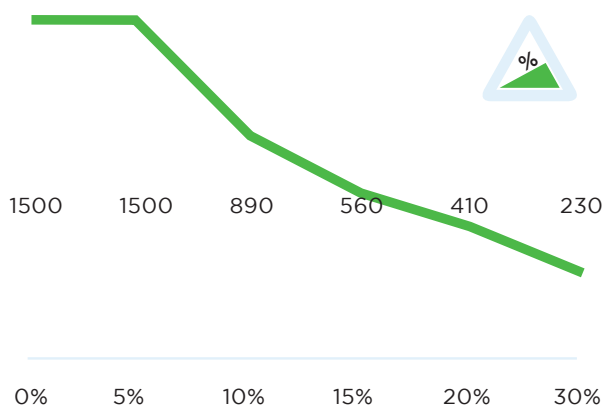

Trekkraft T1500 (in kg)

*Gemeten met een trolley met 2 zwenkwielen en 2 bokwielen.
Wieldiameter: 160mm