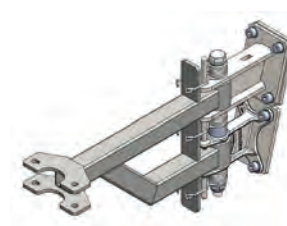

Basisdeel zware haak 15° HOOG

Bestelnummer:
H7060