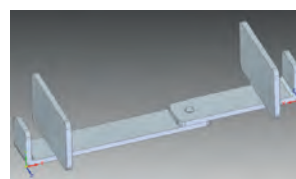

Koppelstuk bek 20mm

Bestelnummer:
K0027