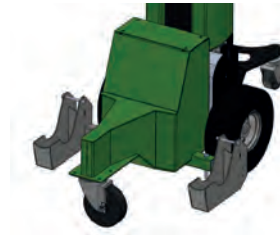

Bestelnummer:  
OPT0261

Adaptor voor Airport Trolleys op T1000

Bestelnummer:  
OPT0325

Steun voor winkelwagens op T1000

Bestelnummer:  
OPT0326

Basisdeel haak 15°

Bestelnummer:  
H7010

Basisdeel haak 15° met extra veer