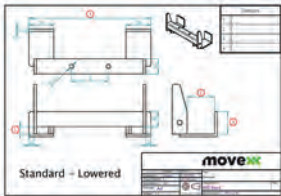

Klantspecifieke haak (Verlaagd)

Afmetingen op detailtekening aangeven

Bestelnummer:
HB5000