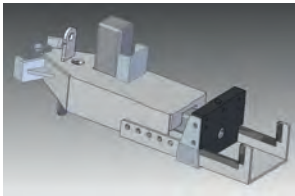

## Opties T1500

HA250.33.30.0.0

Bestelnummer:  
H0095

Klemmende Haak RVS

Bestelnummer:  
H0096

HF242.23.30.15.20

*Haak voor 20mm. profiel. Hospital Logistics container*

Bestelnummer:  
H0116