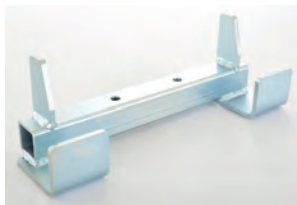

## Opties T1500

Hefmodule elektrisch  
T1500

Bestelnummer:  
OPT0279

Sticker parkeerplaats  
Movexx

Bestelnummer:  
OPT0245

HA270.43.40.0.0

*Fronthaal 40mm. profiel. Hartwall Pallet-Trolley (DOS1870)*

Bestelnummer:  
H0003