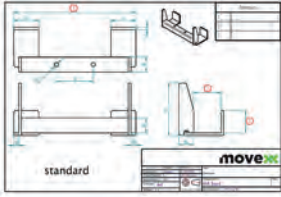

Opties T1500

Klantspecifieke haak

Afmetingen op detailtekening aangeven.

Bestelnummer:
HA5000