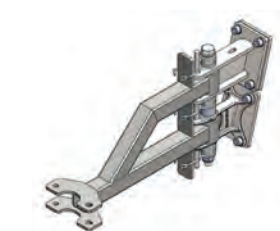

Basisdeel zware haak 15° LAAG

Bestelnummer:
H7050