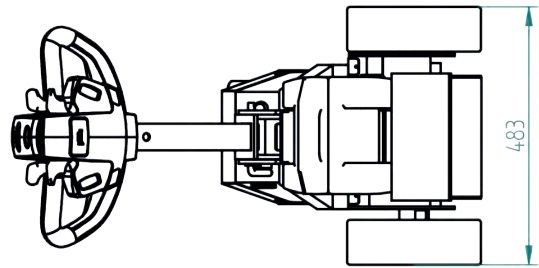

Specificaties T1500

Frame	Staal, gepoedercoat
Aandrijving	24V DC, 600W, 100 toeren/min
Gewicht	133 kg
Gew. aanhanger	1500 kg
Accu	Wisselbaar accupack
Snelheid	Max. 4,7 km/h
Aandrijfwielen	Massief rubber $\varnothing 250 \times 80$ mm
Breedte	483mm
Lengte	876mm
Werkhoogte	750-1177mm (variabel)
Ingeklapt	770mm
Geluidsniveau	68,5 dB
Gebruikers temp.	-40 °C / 70 °C
Bescherm klasse	Machine IP44

Dimensies T1500