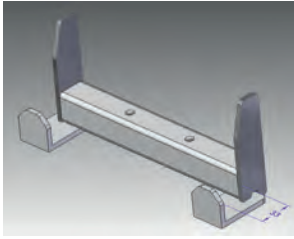

Opties T1500

HA250.33.30.0.0

Bestelnummer:
H0095