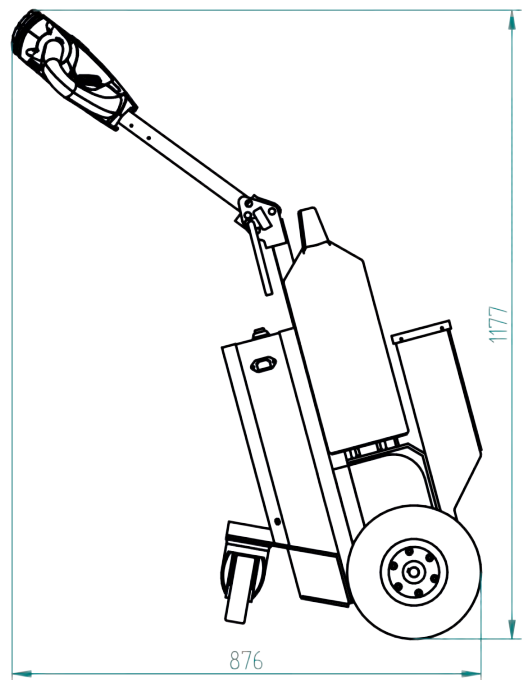

Specificaties T1500

Frame	Staal, gepoedercoat
Aandrijving	24V DC, 600W, 100 toeren/min
Gewicht	133 kg
Gew. aanhanger	1500 kg
Accu	Wisselbaar accupack
Snelheid	Max. 4,7 km/h
Aandrijfwielen	Massief rubber $\varnothing 250 \times 80$ mm
Breedte	483mm
Lengte	876mm
Werkhoogte	750-1177mm (variabel)
Ingeklapt	770mm
Geluidsniveau	68,5 dB
Gebruikers temp.	-40 °C / 70 °C
Bescherm klasse	Machine IP44

Dimensies T1500