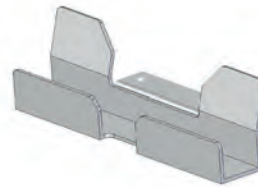

HA250.35.30.0.0

Haak voor 30 mm. profiel Haak voor Meubelkar

Bestelnummer:
H0097

Haakblokkering

Bestelnummer:
OPT012