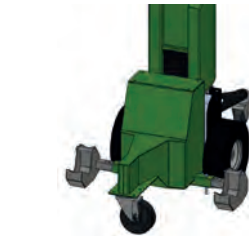

Steun voor winkelwagens op T1000

Bestelnummer:
OPT0326