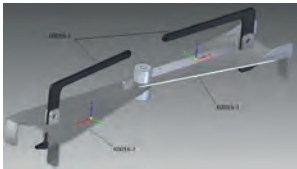

## Opties T1000-CLEAN ROOM

Koppelstuk Rek Rond 6  
(Deli XL)

Bestelnummer:  
K0012

Koppelstuk voor Normkarren  
compleet

Bestelnummer:  
K0016

Uitslagbeperking haak 15  
graden

Bestelnummer:  
OPT0218

Diagnosestekker aansluiting