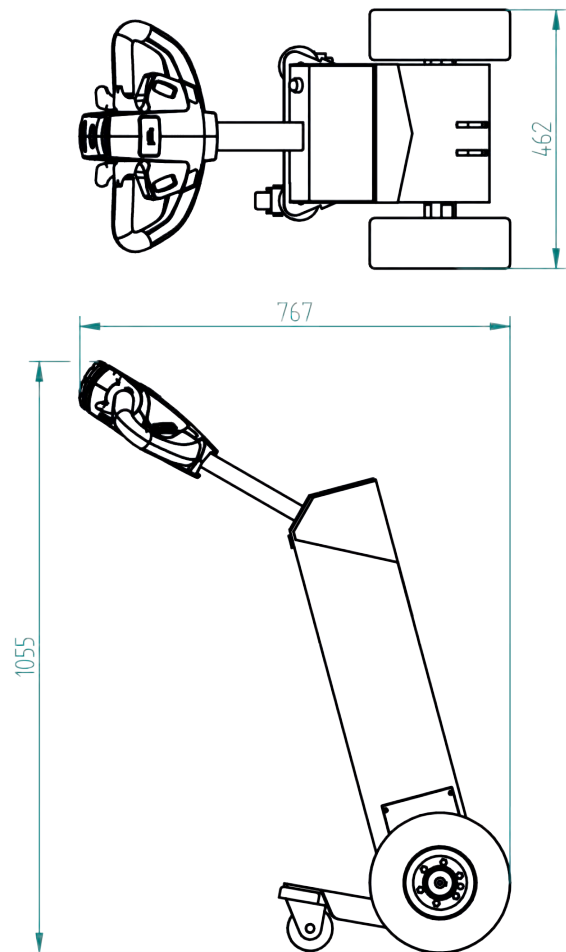

## Specificaties T1000-CLEAN ROOM

Frame	RVS, geglaspareld
Aandrijving	24V DC, 300W, 100 toeren/min
Gewicht	43 kg
Gew. aanhanger	Max. 1000 kg
Accu	Ingebouwd
Snelheid	Max. 5 km/h, vrij programmeerbaar
Aandrijfwielen	Non marking massief rubber ø250x80 mm
Breedte	462mm
Lengte	767mm
Werkhoogte	1055mm
Ingeklapt	N.v.t.
Geluidsniveau	63,8 dB
Gebruikers temp.	-40 °C / 70 °C
Bescherm klasse	Machine IP44

## Dimensies T1000-CLEAN ROOM