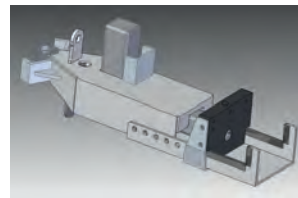

Klemmende Haak RVS

Bestelnummer:
H0096

Koppelstuk gascontainer,
6 MM.

tussenmaat 6

Bestelnummer:
K0007

Koppelstuk gascontainer,
10 MM.

tussenmaat 10

Bestelnummer:
K0008