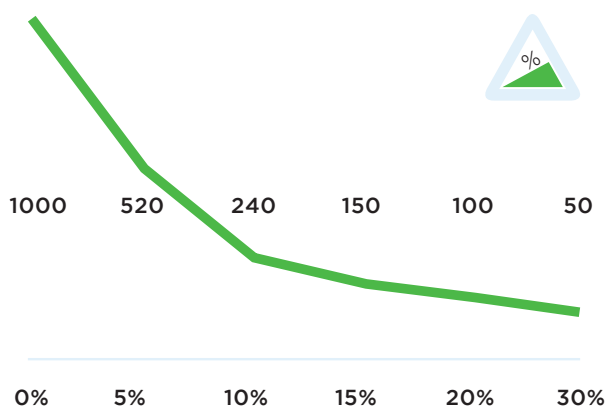

Trekkraft T1000-CLEAN ROOM (in kg)

*Gemeten met een trolley met 2 zwenkwielen en 2 bokwheels.
Wieldiameter: 160mm