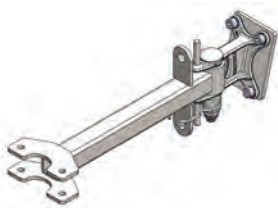

## Opties T1000-CLEAN ROOM

Programmer Italsea

Bestelnummer:  
D0003

Basisdeel haak 15° RVS

Bestelnummer:  
H7011

Haakblokkering

Bestelnummer:  
OPT0012

Hefmodule elektrisch voor haken RVS