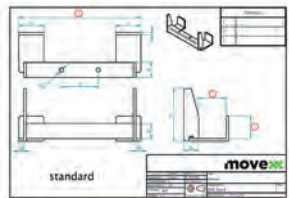

Klantspecifieke haak

Afmetingen op detailtekening aangeven.

Bestelnummer:
HA5000