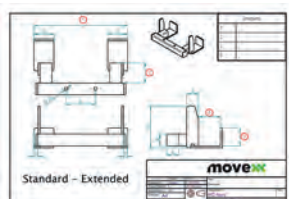

Klantspecifieke haak (Verlengd)

Afmetingen op detailtekening aangeven

Bestelnummer:
HD5000