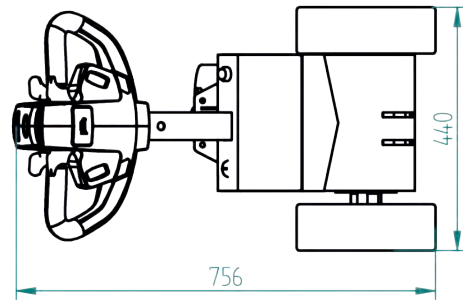

## Specificaties T1000-BASIC

Frame	Eén laag poedercoating
Aandrijving	24V DC, 300W, 100 toeren/min
Gewicht	56 kg (incl. accu)
Gew. aanhanger	1000 kg
Accu	Ingebouwd
Snelheid	Max. 5 km/h, vrij programmeerbaar
Aandrijfwielen	Massief rubber $\varnothing 250 \times 80$ mm
Breedte	440mm
Lengte	756mm
Werkhoogte	1056mm
Ingeklapt	N.v.t.
Geluidsniveau	63,8 dB
Gebruikers temp.	-40 °C / 70 °C
Bescherm klasse	Machine IP44

## Dimensies T1000-BASIC