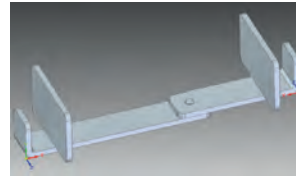

Koppelstuk bek 20mm

Bestelnummer:
K0027