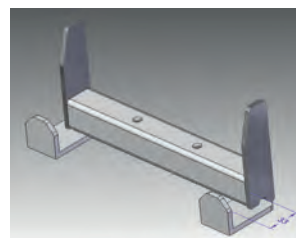

HA250.33.30.0.0

Bestelnummer:
H0095