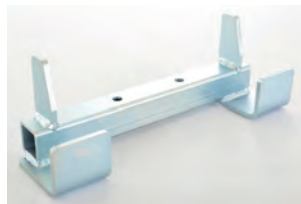

## Opties T1000-BASIC

Hefmodule elektrisch voor haken

Bestelnummer:  
OPT0050

Borgmodule elektrisch voor haak

Bestelnummer:  
OPT0129

Sticker parkeerplaats  
Movexx

Bestelnummer:  
OPT0245

HA270.43.40.0.0