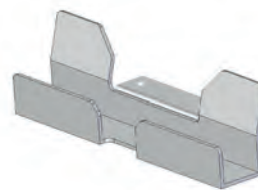

HA245.55.45.15.0

*Fronthaak voor 50mm. profiel*

**Bestelnummer:**  
H0004

Kogelkoppeling ø50 en adapter

**Bestelnummer:**  
H0068

Haak voor LKE Plattformwagen (Typ X)

**Bestelnummer:**  
H0076

HA250.35.30.0.0