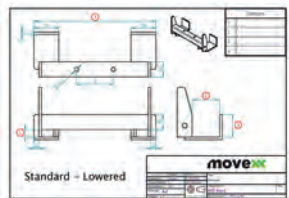

## Opties T1000-BASIC

Basisdeel haak 15° met extra veer

**Bestelnummer:**  
H7020

Klantspecifieke haak

*Afmetingen op detailtekening aangeven.*

**Bestelnummer:**  
HA5000

Klantspecifieke haak (Verlaagd)

*Afmetingen op detailtekening aangeven*