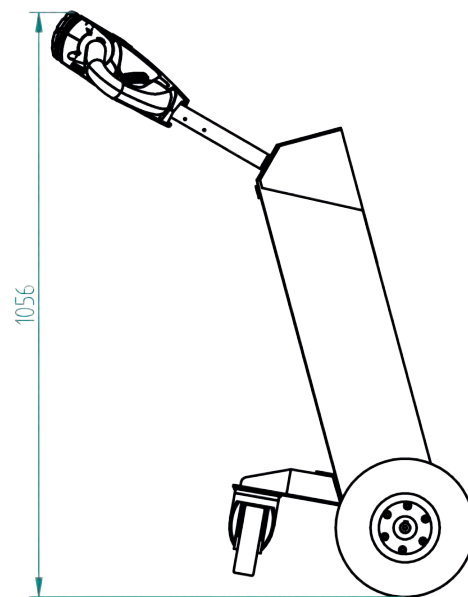

## Specificaties T1000-BASIC

Frame	Eén laag poedercoating
Aandrijving	24V DC, 300W, 100 toeren/min
Gewicht	56 kg (incl. accu)
Gew. aanhanger	1000 kg
Accu	Ingebouwd
Snelheid	Max. 5 km/h, vrij programmeerbaar
Aandrijfwielen	Massief rubber $\varnothing 250 \times 80$ mm
Breedte	440mm
Lengte	756mm
Werkhoogte	1056mm
Ingeklapt	N.v.t.
Geluidsniveau	63,8 dB
Gebruikers temp.	-40 °C / 70 °C
Bescherm klasse	Machine IP44

## Dimensies T1000-BASIC

## Trekkraft T1000-BASIC (in kg)

\*Gemeten met een trolley met 2 zwenkwielen en 2 bokwielen.  
Wieldiameter: 160mm