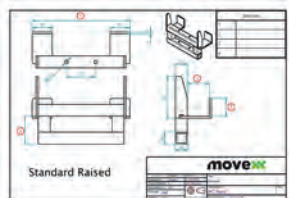

Klantspecifieke haak (Verhoogd)

Afmetingen op detailtekening aangeven

Bestelnummer:
HC5000